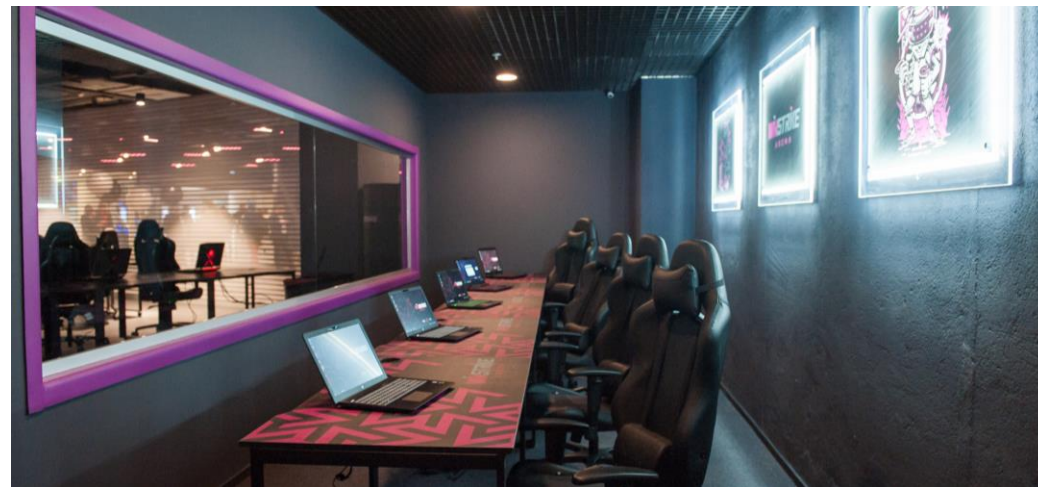

BOOTCAMP ROOM

7 МЕСТ